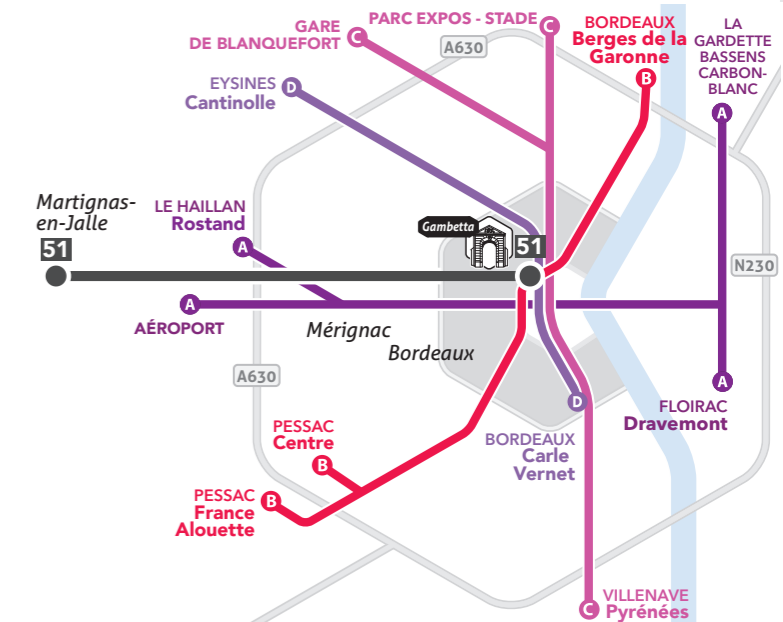

Valables sur tout le réseau TBM :

Le 1^{er} mai
aucun bus
et tram
ne circule
sur le réseau.

51

Directe

📍 **Départ : MARTIGNAS Collège Aliénor d'Aquitaine**
📍 **Destination : BORDEAUX Gambetta Mériadeck**

🕒 Les horaires de passage et d'arrivée sont donnés à titre indicatif

51

Directe

Du 8 juillet au 1^{er} septembre 2024

MARTIGNAS

Collège Aliénor d'Aquitaine

BORDEAUX

Gambetta Mériadeck

Pour bien voyager,
validez !

TBM
TRANSPORTS
BORDEAUX MÉTROPOLE

PLAN DE LIGNE

51

Directe

▼ **Départ : BORDEAUX Gambetta Mériadeck**
 ● **Destination : MARTIGNAS Collège Aliénor d'Aquitaine**

🕒 Les horaires de passage et d'arrivée sont donnés à titre indicatif

🕒 Du lundi au vendredi

Tous les bus de cette ligne sont équipés d'une plateforme permettant l'accès aux personnes à mobilité réduite.

Gambetta Mériadeck	6.23	6.52	7.22	7.52	8.23	9.04	9.35	15.04	15.34	16.04	16.34	17.04	17.34	18.04	18.34	19.04	Gambetta Mériadeck
Barrière Judaïque	6.29	6.58	7.29	7.59	8.30	9.10	9.41	15.10	15.40	16.11	16.41	17.11	17.41	18.11	18.41	19.10	Barrière Judaïque
Place Mondésir	6.32	7.01	7.32	8.02	8.33	9.13	9.44	15.13	15.43	16.14	16.44	17.14	17.44	18.14	18.44	19.13	Place Mondésir
Mérignac Centre	6.40	7.09	7.40	8.10	8.41	9.21	9.52	15.21	15.51	16.22	16.52	17.22	17.52	18.22	18.52	19.21	Mérignac Centre
Thales	6.50	7.21	7.52	8.22	8.53	9.31	10.02	15.31	16.01	16.33	17.03	17.33	18.03	18.33	19.03	19.31	Thales
IMA	6.53	7.24	7.55	8.25	8.56	9.34	10.05										IMA
Martignas Centre	7.02	7.33	8.04	8.34	9.05	9.43	10.14	15.39	16.11	16.43	17.13	17.43	18.13	18.43	19.11	19.39	Martignas Centre
Collège Aliénor d'Aquitaine	7.06	7.37	8.08	8.38	9.09	9.47	10.18	15.43	16.15	16.47	17.17	17.47	18.17	18.47	19.15	19.43	Collège Aliénor d'Aquitaine