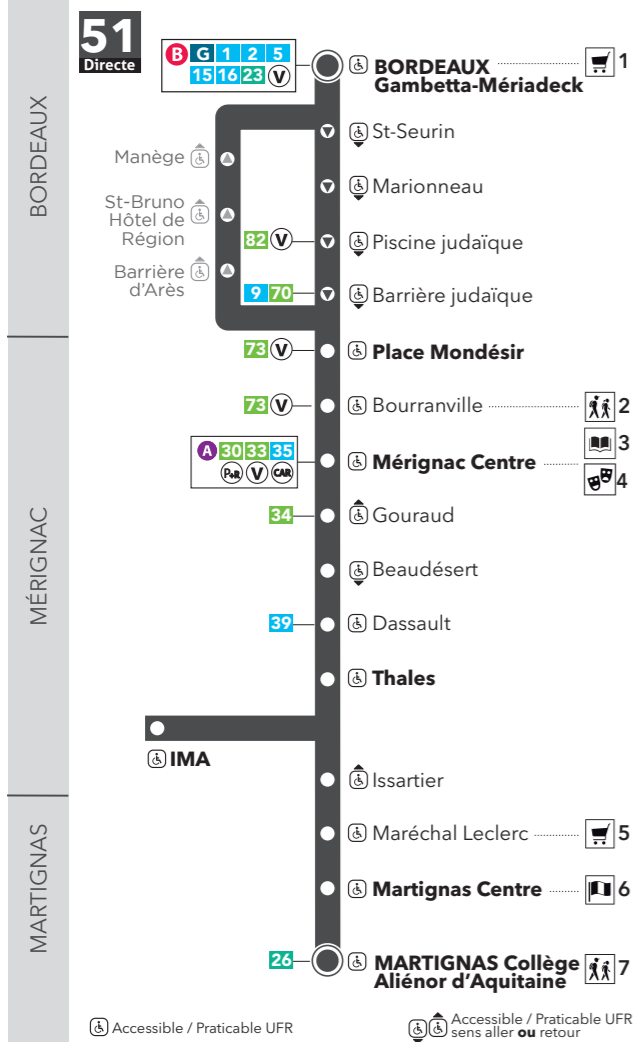

Valables sur tout le réseau TBM :

Le 1^{er} mai
aucun bus
et tram
ne circule
sur le réseau.

51

Directe

📍 **Départ : MARTIGNAS Collège Aliénor d'Aquitaine**
📍 **Destination : BORDEAUX Gambetta Mériadeck**

🕒 Les horaires de passage et d'arrivée sont donnés à titre indicatif

51

Directe

Du 8 juillet au 1^{er} septembre 2024

MARTIGNAS

Collège Aliénor d'Aquitaine

BORDEAUX

Gambetta Mériadeck

Pour bien voyager,
validez !

TBM
TRANSPORTS
BORDEAUX MÉTROPOLE

PLAN DE LIGNE

51

Directe

▼ **Départ : BORDEAUX Gambetta Mériadeck**
 ● **Destination : MARTIGNAS Collège Aliénor d'Aquitaine**

🕒 Les horaires de passage et d'arrivée sont donnés à titre indicatif

🕒 Du lundi au vendredi

Tous les bus de cette ligne sont équipés d'une plateforme permettant l'accès aux personnes à mobilité réduite.

Gambetta Mériadeck	6.23	6.52	7.22	7.52	8.23	9.04	9.35	15.04	15.34	16.04	16.34	17.04	17.34	18.04	18.34	19.04	Gambetta Mériadeck
Barrière Judaïque	6.29	6.58	7.29	7.59	8.30	9.10	9.41	15.10	15.40	16.11	16.41	17.11	17.41	18.11	18.41	19.10	Barrière Judaïque
Place Mondésir	6.32	7.01	7.32	8.02	8.33	9.13	9.44	15.13	15.43	16.14	16.44	17.14	17.44	18.14	18.44	19.13	Place Mondésir
Mérignac Centre	6.40	7.09	7.40	8.10	8.41	9.21	9.52	15.21	15.51	16.22	16.52	17.22	17.52	18.22	18.52	19.21	Mérignac Centre
Thales	6.50	7.21	7.52	8.22	8.53	9.31	10.02	15.31	16.01	16.33	17.03	17.33	18.03	18.33	19.03	19.31	Thales
IMA	6.53	7.24	7.55	8.25	8.56	9.34	10.05										IMA
Martignas Centre	7.02	7.33	8.04	8.34	9.05	9.43	10.14	15.39	16.11	16.43	17.13	17.43	18.13	18.43	19.11	19.39	Martignas Centre
Collège Aliénor d'Aquitaine	7.06	7.37	8.08	8.38	9.09	9.47	10.18	15.43	16.15	16.47	17.17	17.47	18.17	18.47	19.15	19.43	Collège Aliénor d'Aquitaine