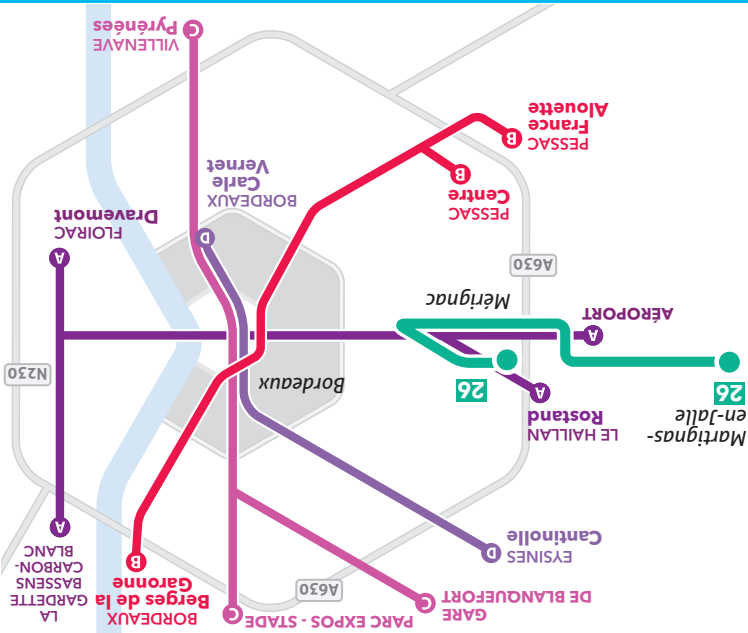

Les Pins	19.06	20.01	21.01	22.01	23.01	0.01	Les Pins
Martignas Centre	19.11	20.06	21.06	22.06	23.06	0.06	Martignas Centre
Aéroparc	19.23	20.18	21.17	22.17	23.17	0.17	Aéroparc
Karting	19.31	20.26	21.24	22.24	23.24	0.24	Karting
Mérignac Soleil	19.37	20.32	21.30	22.29	23.29	0.29	Mérignac Soleil
Lycée Daguin	19.42	20.37	21.35	22.34	23.34	0.34	Lycée Daguin

🕒 Dimanche et Fête

Les Pins	7.11	8.01	9.01	10.01	11.01	12.01	13.01	14.01	15.01	16.01	17.01	18.01	19.01	20.01	21.01	22.01	Les Pins
Martignas Centre	7.16	8.06	9.06	10.06	11.06	12.06	13.06	14.06	15.06	16.06	17.06	18.06	19.06	20.06	21.06	22.06	Martignas Centre
Aéroparc	7.29	8.19	9.19	10.19	11.19	12.19	13.19	14.19	15.19	16.19	17.19	18.19	19.19	20.18	21.17	22.17	Aéroparc
Karting	7.33	8.23	9.23	10.23	11.23	12.23	13.23	14.23	15.23	16.23	17.23	18.23	19.23	20.22	21.21	22.21	Karting
Mérignac Soleil	7.38	8.28	9.29	10.29	11.29	12.29	13.29	14.29	15.29	16.28	17.28	18.28	19.28	20.27	21.26	22.26	Mérignac Soleil
Lycée Daguin	7.44	8.34	9.37	10.37	11.37	12.37	13.37	14.37	15.37	16.35	17.35	18.35	19.34	20.33	21.32	22.32	Lycée Daguin

Les Pins	23.01	Les Pins
Martignas Centre	23.06	Martignas Centre
Aéroparc	23.17	Aéroparc
Karting	23.21	Karting
Mérignac Soleil	23.26	Mérignac Soleil
Lycée Daguin	23.32	Lycée Daguin

Les Pins
MARTIGNAS
Lycée Daguin

Du 8 juillet au 1er septembre 2024

26

OÙ ACHETER SON TITRE DE TRANSPORT ?

Boutique en ligne TBM

Achetez votre titre de transport sur boutique.infotbm.com et recevez-le chez vous.

Distributeurs automatiques

Sur toutes les stations tram, 7J/7 et 24h/24.

Le m-ticket TBM

pour tous vos déplacements prévus à l'avance ou en dernière minute !

- ☑ Paiement sécurisé
- ☑ disponible sur l'appli TBM

Boutiques TBM

- **Quinconces**
  Pavillon des Quinconces
  38-40 Allées de Munich - **Bordeaux**
- **Saint-Jean**
  Gare Saint-Jean
  Accès Parvis Sud - **Bordeaux**
- **Arts et Métiers**
  Parc-relais Arts et Métiers - **Talence**
- **Buttinière**
  Parc relais de la Buttinière - **Lormont**
- **La Boutique Le Vélo par TBM**
  69 cours Pasteur - **Bordeaux**

Les commerçants agréés

Retrouvez la liste de tous les commerçants revendeurs sur infotbm.com ou en flashant ce QR code

À bord des bus et Bat³

Après des conducteurs, vous pouvez acheter un ticket 1 ou 2 voyages.

EN SAVOIR +

AlloTBM 05 57 57 88 88 - infotbm.com et appli TBM

BOUTIQUES TBM

Quinconces, Gare Saint-Jean, Buttinière, Arts et Métiers

LA VALIDATION,

c'est systématique et obligatoire !

Préparez votre titre de transport et validez lors de votre montée à bord, même en correspondance, même avec un abonnement. Voyager sans titre de transport est passible d'un procès-verbal.

BON À SAVOIR

- Faites signe au conducteur lorsque le bus est à l'approche.
- Certaines places sont réservées aux personnes à mobilité réduite.
- Objets perdus : consultez le site infotbm.com

SÉCURITÉ

- Interdiction de fumer et de vapoter à bord des bus, tram et Bat³.
- Poussettes : limité à 2 poussettes par bus
- Vélos interdits dans les bus

TICKETS VENDUS À BORD

- Ticket 1 voyage
- Ticket 2 voyages

Valables sur tout le réseau TBM :

Le 1er mai aucun bus et tram ne circule sur le réseau.